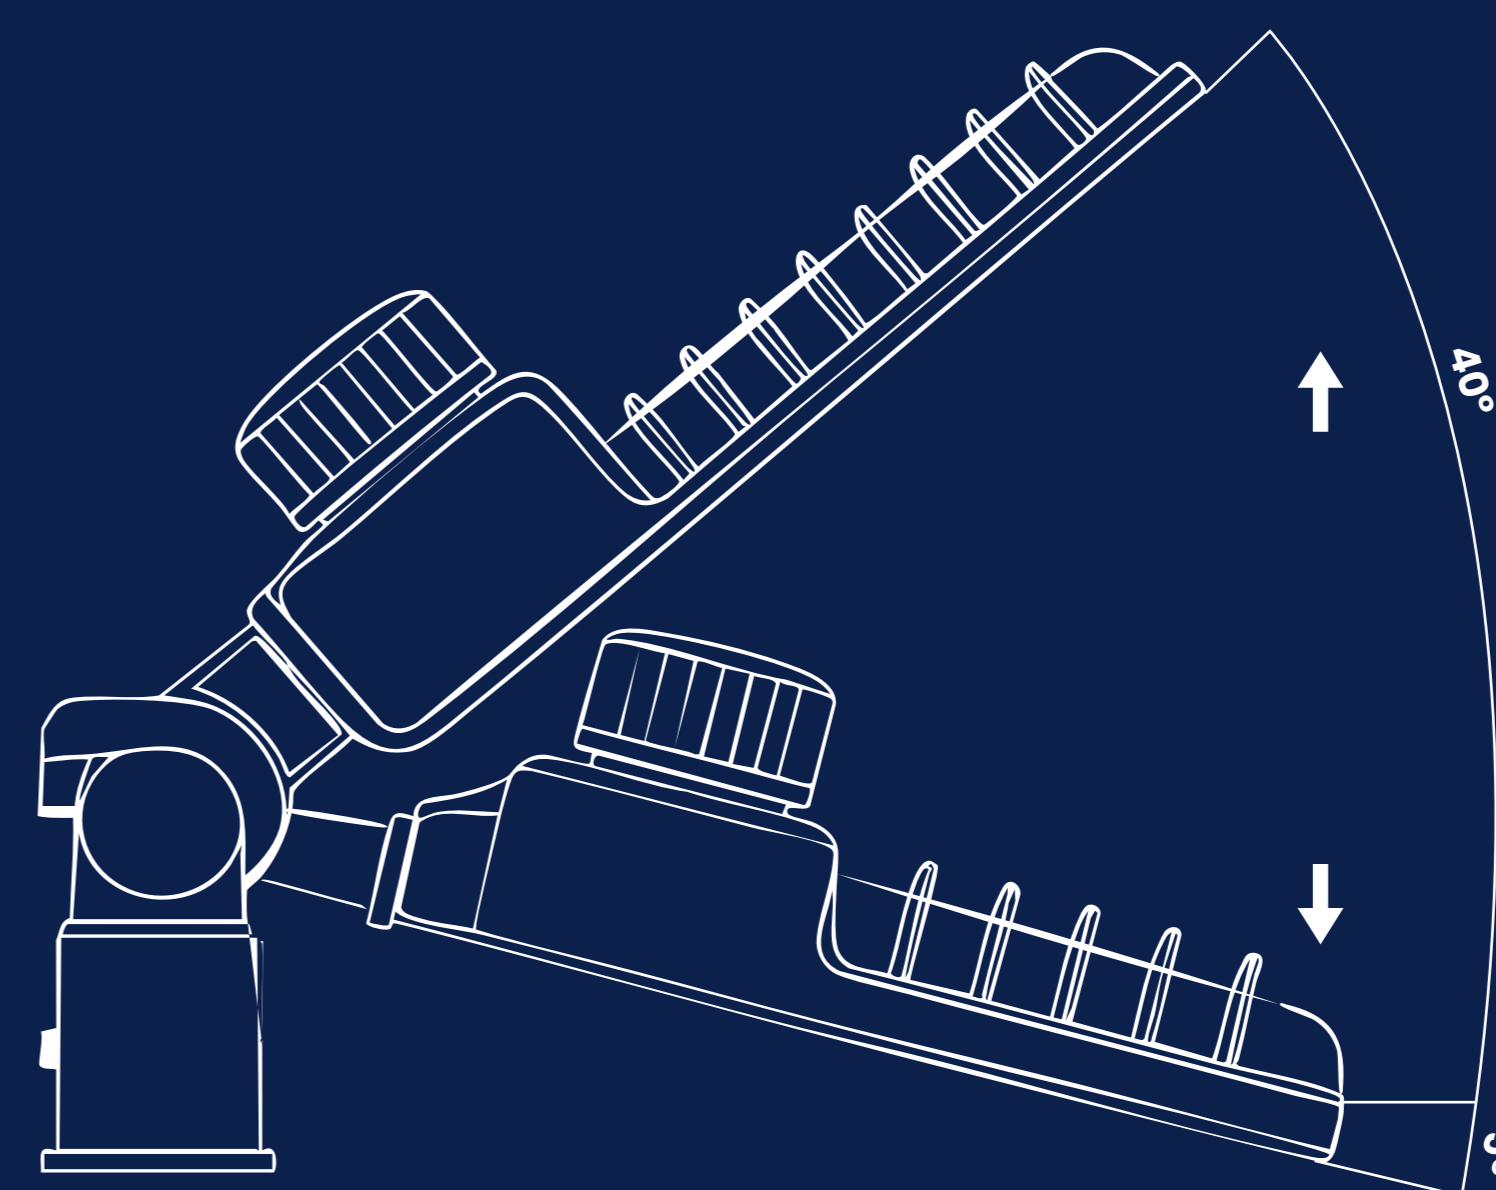

Diferentes ângulos de fixação já acoplados na Luminária.
Ajustes Vertical e Horizontal.

INSTALAÇÃO HORIZONTAL

ÂNGULO AJUSTÁVEL:
+0,5, 10, 15, 20, 25, 30, 35°

ÂNGULO AJUSTÁVEL:
-0,5, 10, 15, 20°

INSTALAÇÃO VERTICAL

ÂNGULO AJUSTÁVEL:
+0,5, 10, 15, 20, 25, 30, 35, 40°

ÂNGULO AJUSTÁVEL: -0,5°

ultra
LUZ[®]

TEMPERATURA DE COR

Apesar de falarmos temperatura, a temperatura de cor da lâmpada não tem relação alguma com o calor físico emitido por ela.