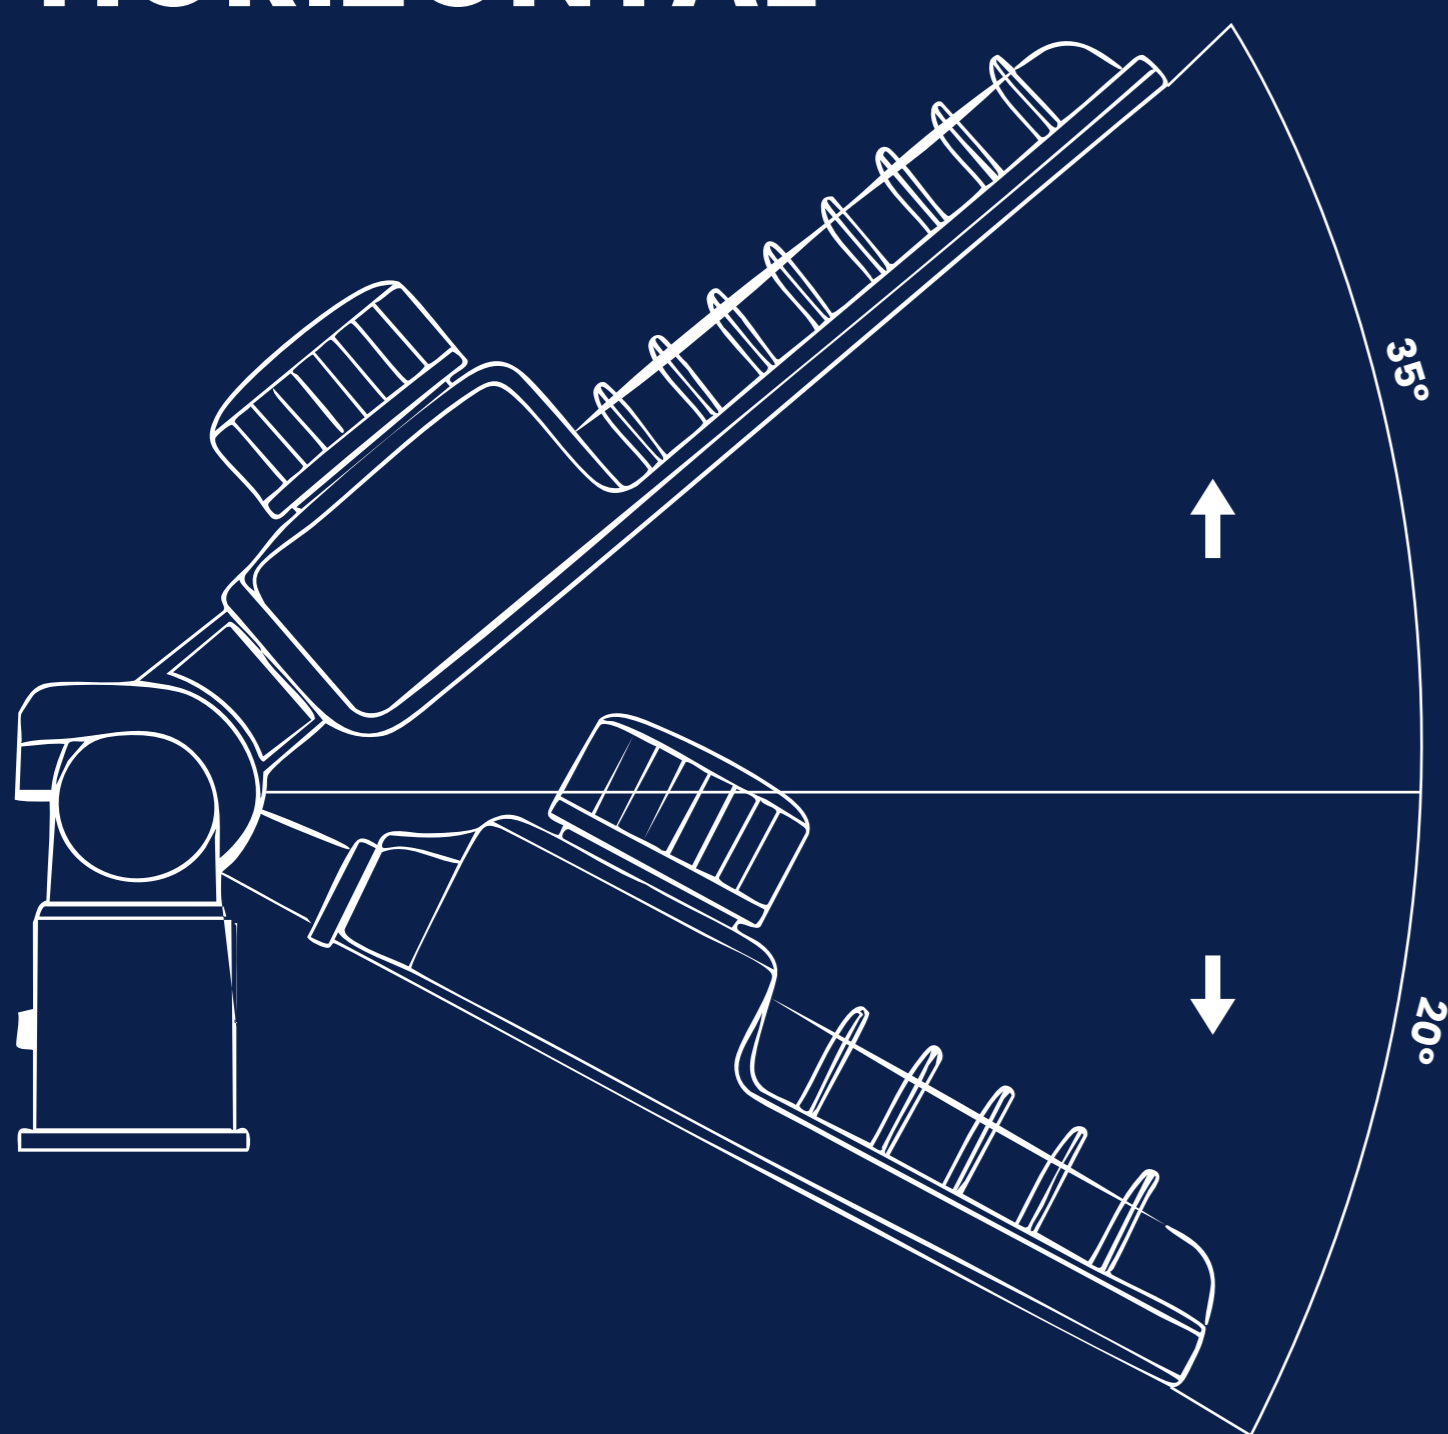

ultra
LUZ[®]

Comparativo das Bases

Característica	3 Pinos	7 Pinos
Função	Liga/desliga automático	Liga/desliga + controle inteligente
Controle de intensidade	Não	Sim (via DALI* ou 0-10V)
Monitoramento remoto	Não	Sim (via RF ou rede)
Aplicação típica	Básica / Tradicional	Avançada / Cidades inteligentes

Diferentes ângulos de fixação já acoplados na Luminária.
Ajustes Vertical e Horizontal.

INSTALAÇÃO HORIZONTAL

ÂNGULO AJUSTÁVEL:
+0,5, 10, 15, 20, 25, 30, 35°

ÂNGULO AJUSTÁVEL:
-0,5, 10, 15, 20°

INSTALAÇÃO VERTICAL

ÂNGULO AJUSTÁVEL:
+0,5, 10, 15, 20, 25, 30, 35, 40°

ÂNGULO AJUSTÁVEL: -0,5°

ultra
LUZ[®]

TEMPERATURA DE COR

Apesar de falarmos temperatura, a temperatura de cor da lâmpada não tem relação alguma com o calor físico emitido por ela.